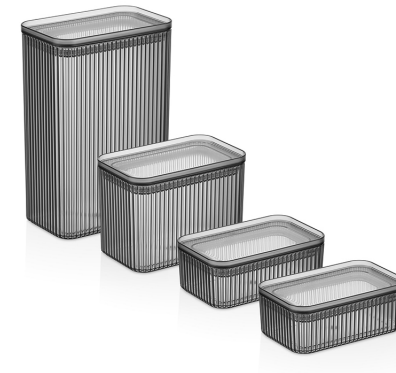

Ivy 0,9 L Storage Box M10YSTR

Product Dimensions 145x92x107 mm | Material PS | Quantity in Box 24 pcs | Box CBM 0.041 m³ | Bpa Free

Ivy 2,1 L Storage Box M11YSTR

Product Dimensions 145x92x220 mm | Material PS | Quantity in Box 12 pcs | Box CBM 0.041 m³ | Bpa Free

Ivy Storage Box Set 3 pcs (2,1 L/0,9 L x 2) M14YSTR

Product Dimensions 184x145x220 mm | Material PS | Quantity in Box 8 pcs | Box CBM 0.060 m³ | Bpa Free

Ivy Storage Box Set 4 pcs (2,1 L/0,9 L/0,4 L x 2) M15YSTR