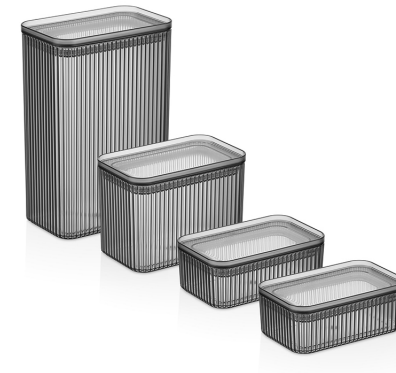

Ivy 0,9 L Storage Box M10YSTR

Product Dimensions 145x92x107 mm | Material PS | Quantity in Box 24 pcs | Box CBM 0.041 m<sup>3</sup> | Bpa Free

Ivy 2,1 L Storage Box M11YSTR

Product Dimensions 145x92x220 mm | Material PS | Quantity in Box 12 pcs | Box CBM 0.041 m<sup>3</sup> | Bpa Free

Ivy Storage Box Set 3 pcs (2,1 L/0,9 L x 2) M14YSTR

Product Dimensions 184x145x220 mm | Material PS | Quantity in Box 8 pcs | Box CBM 0.060 m<sup>3</sup> | Bpa Free

Ivy Storage Box Set 4 pcs (2,1 L/0,9 L/0,4 L x 2) M15YSTR